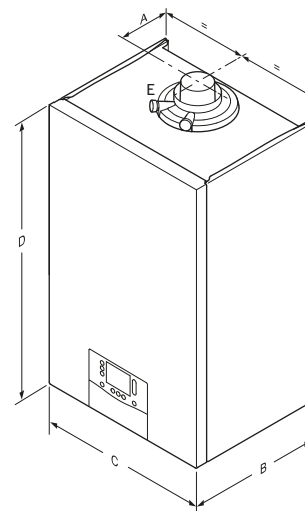

www.vaillant.es · info@vaillant.es

Atención al Profesional: 910 77 88 77 · Asistencia técnica: 910 779 779

Vaillant se reserva el derecho a modificar, actualizar o corregir el presente documento en cualquier momento, mediante su mera publicación en la página web oficial www.vaillant.es. En su caso, la modificación se hará efectiva desde la fecha de su publicación. La disponibilidad de los equipos será siempre confirmada por Vaillant. Su aparición en este catálogo no implica la disponibilidad inmediata de los mismos. En las fotos publicadas en este documento los productos pueden llevar instalados accesorios que son opcionales. ecoTEC exclusive/0321 NJC