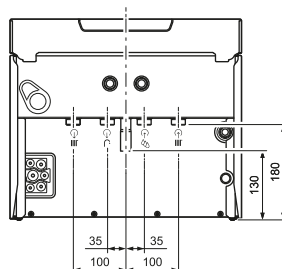

www.vaillant.es · info@vaillant.es

Atención al Profesional: 910 77 88 77 · Asistencia técnica: 910 779 779

Vaillant se reserva el derecho a modificar, actualizar o corregir el presente documento en cualquier momento, mediante su mera publicación en la página web oficial www.vaillant.es. En su caso, la modificación se hará efectiva desde la fecha de su publicación. La disponibilidad de los equipos será siempre confirmada por Vaillant. Su aparición en este catálogo no implica la disponibilidad inmediata de los mismos. En las fotos publicadas en este documento los productos pueden llevar instalados accesorios que son opcionales. ecoTEC exclusive/0321 NJC